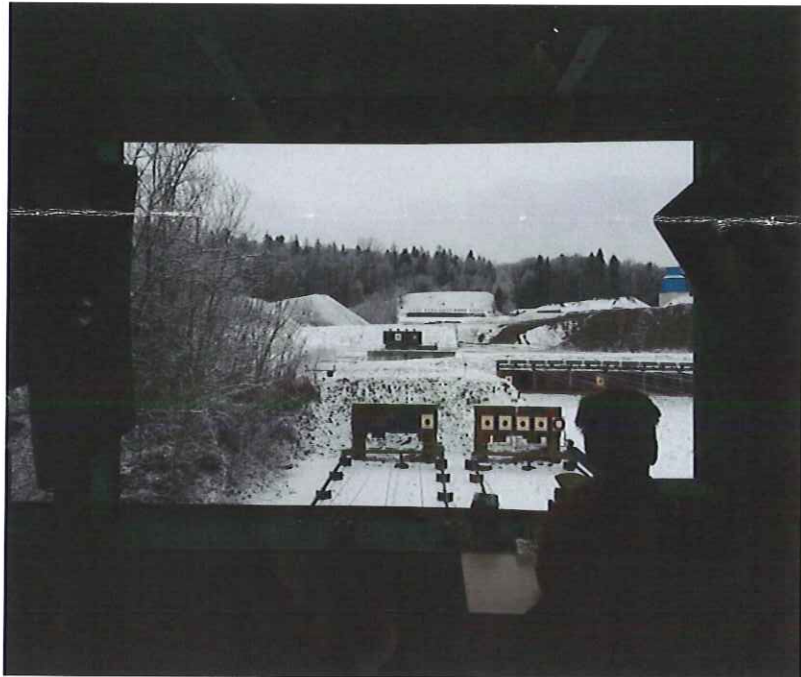

# Schiessmöglichkeit für Jäger

Anlage der Schützengesellschaft Lenzburg  
Zentral im Aargau gelegen  
Nähe Autobahn

keine Mitgliedschaft notwendig !  
keine weiteren Verpflichtungen !

## Anfahrtsweg / Parken

Ab Kreisel beim Werkhof (Richtung Schafisheim) dem Wegweiser  
**Regionale Schiessanlage** folgen

Bitte Parkplatz (Kiesplatz) links der Strasse benutzen

Im Moment mit der Büchse auf 100 m  
(weitere Möglichkeiten sind in Planung)